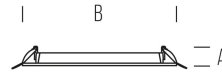

DOWNLIGHT BODO
Downlight orientabile
BODO2030
20 W - 1530lm - 4000K

DIMENSIONI	A	B	C
1	84	140	

INFORMAZIONI GENERALI	
Codice	BODO2030
Ean	8031453026028
Famiglia	DOWNLIGHT BODO
Tecnologia	LED
Materiale corpo	PC+AL
Materiale diffusore / lente	PS
Temperatura esercizio (°C)	-20 - +40
Garanzia anni	2
DATI ILLUMINOTECNICI	
Colore luce	CW
CCT (K)	4000
Flusso luminoso (lm)	1530
Fascio luminoso (°)	36
Eff. luminosa (lm/W)	76,5
Resa Cromatica (CRI)	>80

CARATTERISTICHE TECNICHE	
Potenza (W)	20
Tensione di alim. (V) / Max (V)	220 / 240
Frequenza alimentazione (Hz)	50/60
Diametro foro (mm)	125
Corrente assorbita (mA)	88
Classe isolamento	2
Fattore di potenza	0,9
Compatibile dimmer	NO
Vita nominale (h)	25000
Resistenza agli urti (IK)	08
IMBALLO	
Confezione	BL
Imballo	20 / 20
Peso Lordo (Kg)	7,3
Peso Netto (Kg)	0,27