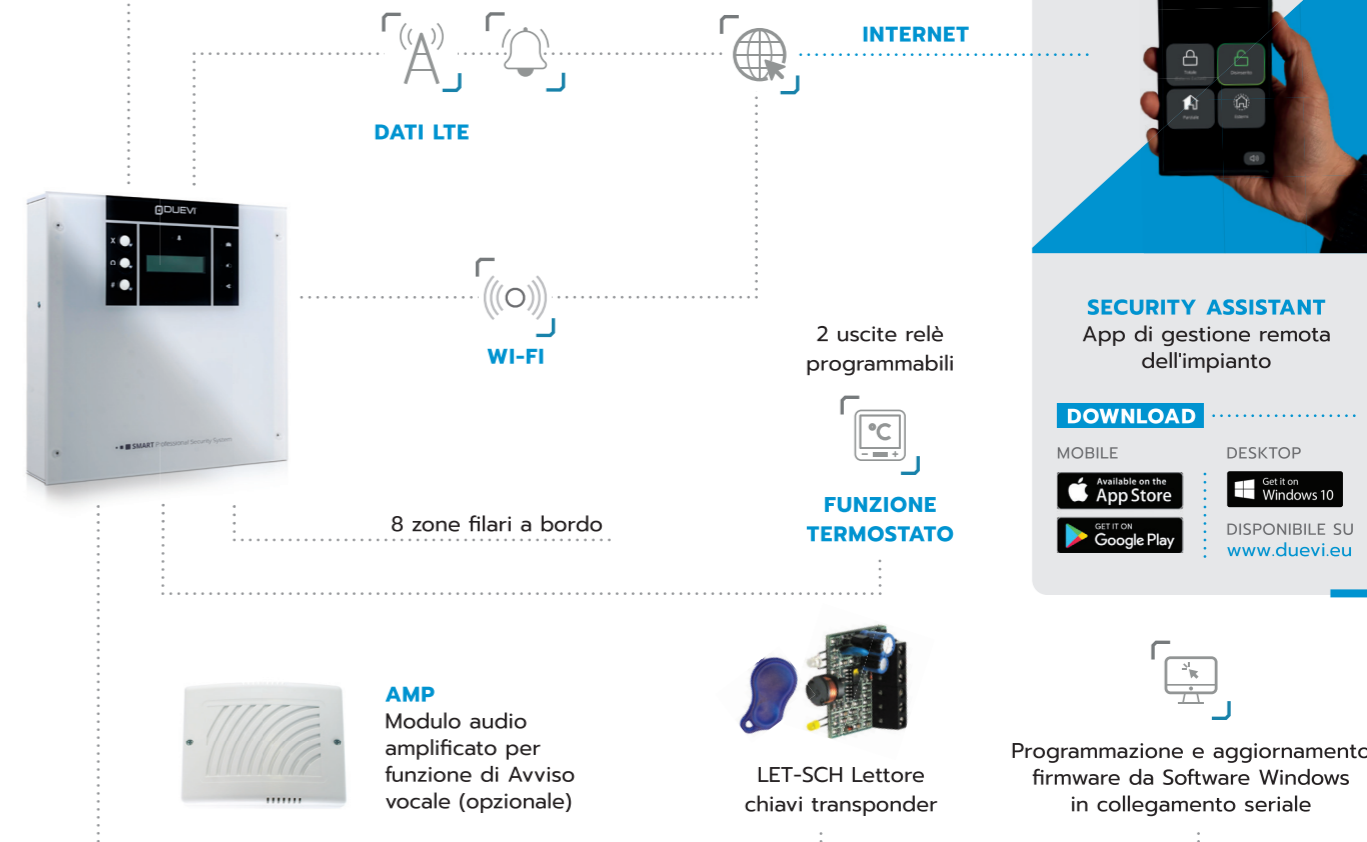

#### Controllabile da remoto.

La centrale è sempre connessa alla rete internet tramite Wi-Fi oppure LTE. Può essere gestita tramite APP sia dall'utente per attivazioni sia dall'installatore per una totale programmazione in tempo reale. L'applicazione è disponibile per iOS, Android e Windows. La CE 8-60 può essere gestita anche tramite menu vocale. Le notifiche inviate possono essere SMS, vocale o PUSH.

 Funzione di **avviso vocale**

 **Modulo LTE + Wi-Fi** integrato (SMS + vocali + dati)

 **Sirena** interna 115dB magnetodinamica

## CENTRALE CE8-60 SMART

Tastiera radio

Radiocomandi

Sensore IR

Contatti porta

Sensori esterni

Sirena esterna

433

**SECURITY ASSISTANT**  
App di gestione remota dell'impianto

**DOWNLOAD**

MOBILE

DESKTOP

DISPONIBILE SU  
[www.duevi.eu](http://www.duevi.eu)