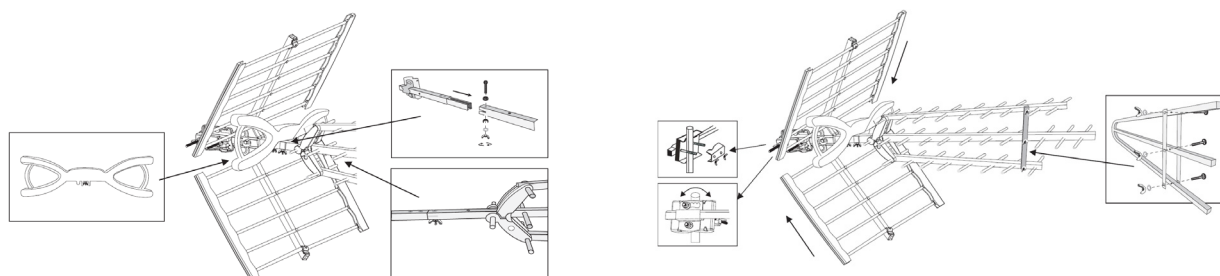

Sistema di assemblaggio semplificato, con elementi di rinforzo per garantire la massima efficienza di installazione;
Disponibile in imballo singolo ("T") o multiplo (6pz, "B").

Dipolo ad alta schermatura
Case plastico impermeabile

DVB-T2

lte

Schermato

3 UHF

12dB
Guadagno

31
ELEMENTI

Codice	DP3371L
Tipo	YAGI UHF
Numero di elementi	31
Canali	UHF 21-48
Frequenza	470-694 MHz
Guadagno	12-17 dB
Rapporto Avanti/Indietro	15-25 dB
Ampiezza di irradiazione	+/- 30° Orizzontale +/- 35° Verticale
Lunghezza massima	1140 mm
Dimensione riflettori	450 x 280mm
Materiale Elementi	Alluminio diam 7mm
Info Logistiche	Codice ordine
Antenna UHF Yagi Tripla imballo singolo	DP3371LT
Antenna UHF Yagi Tripla Bulk 6pz	DP3371LB