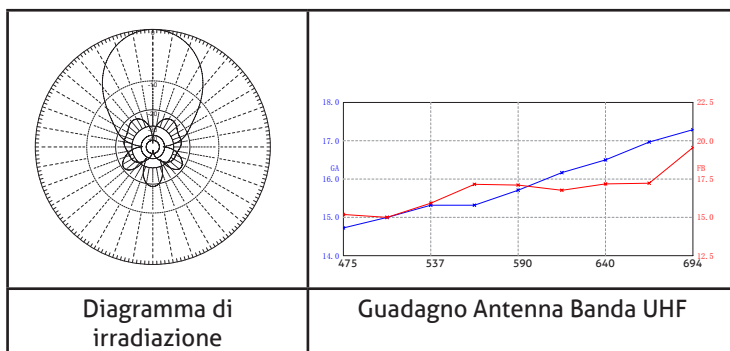

DVB-T2

lte

Schermato

3 UHF

12dB
Guadagno

31
ELEMENTI

Codice	DP3371L
Tipo	YAGI UHF
Numero di elementi	31
Canali	UHF 21-48
Frequenza	470-694 MHz
Guadagno	12-17 dB
Rapporto Avanti/Indietro	15-25 dB
Ampiezza di irradiazione	+/- 30° Orizzontale +/- 35° Verticale
Lunghezza massima	1140 mm
Dimensione riflettori	450 x 280mm
Materiale Elementi	Alluminio diam 7mm
Info Logistiche	Codice ordine
Antenna UHF Yagi Tripla imballo singolo	DP3371LT
Antenna UHF Yagi Tripla Bulk 6pz	DP3371LB