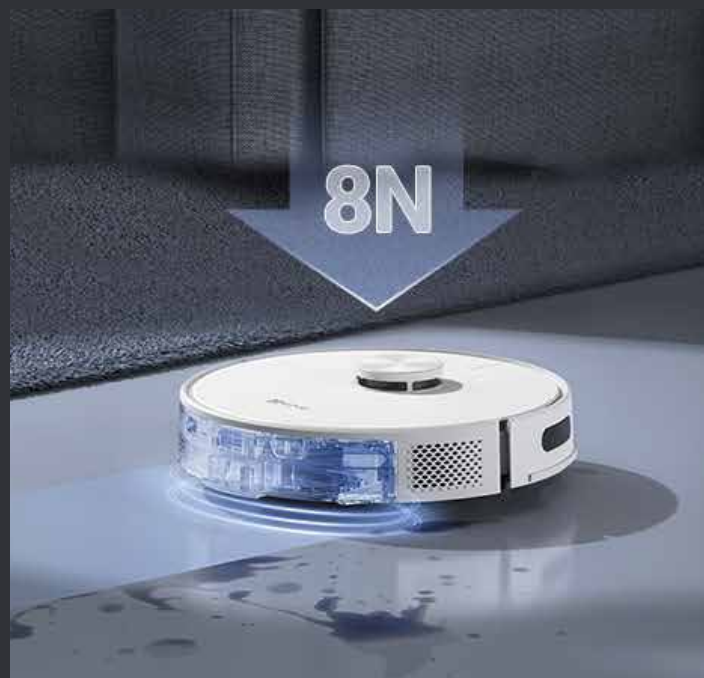

Fino a 90 giorni senza svuotamento

Sacchetto per la polvere *Extra-large*
4L

Si svuota da solo dopo ogni pulizia

28,000Pa

Aspirazione autosvuotante

Doppia funzione per una pulizia senza preoccupazioni

Sperimenta la comodità di lasciare che RE4 PLUS gestisca la tua routine di pulizia quotidiana. Eccelle nella pulizia, nell'aspirazione completa della casa, impedendo l'accumulo di sporco, polvere e altri detriti. Goditi il tuo tempo libero mentre questo potente robot aspirapolvere elimina efficacemente anche le macchie più ostinate dal pavimento.

Creato per eliminare la polvere da ogni angolo

Potenza di aspirazione ultra forte per assorbire detriti secchi

RE4 PLUS rimuove efficacemente polvere, peli di animali domestici e detriti difficili da raccogliere in un lampo per pavimenti sempre immacolati.

Pressione costante del mocio per igienizzare il pavimento

Il robot vanta un serbatoio di acqua pulita da 300 ml per una pulizia approfondita di tutta la casa. È possibile regolare il livello dell'acqua per adattarsi a qualsiasi tipo di pavimento o disordine.

Aspirazione potenziata automaticamente per pulire i tappeti

Per rimuovere polvere e peli dai tappeti, RE4 aumenta automaticamente la sua potenza di aspirazione dopo aver rilevato un'area coperta da moquette.