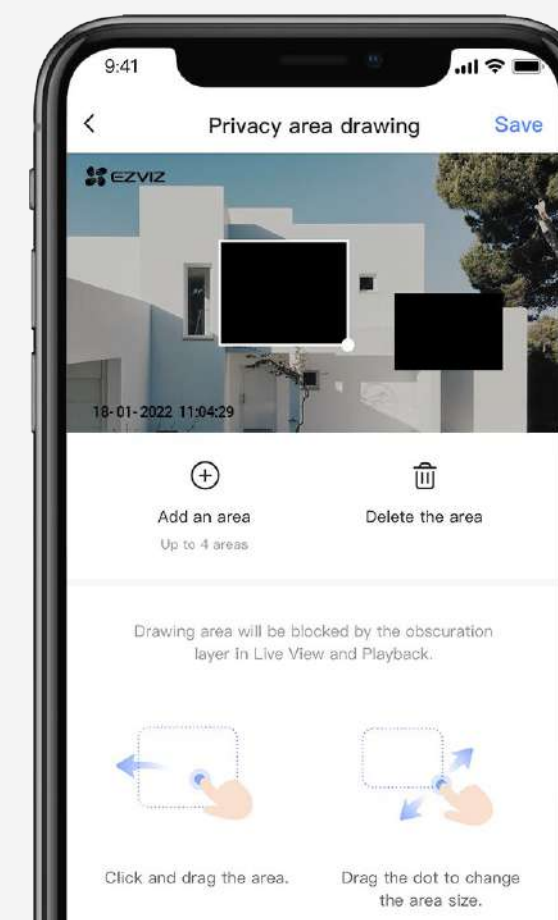

Integrazione intelligente, controllo vocale

È possibile integrare la telecamera H3c 2K con il sistema di domotica esistente. Attiva la visione in tempo reale pronunciando "Hey Google" o "Alexa" per verificare la situazione sul grande schermo.

50% ↓
Spazio di archiviazione video

50% ↓
Larghezza di banda necessaria

Facciamo del nostro meglio per proteggere i tuoi dati e la tua privacy

Realizziamo prodotti che proteggono i tuoi dati e la tua privacy. Inoltre è possibile impostare aree⁶ dove non è possibile riprendere video per assicurarti che le riprese siano eseguite solo dove adeguato e consentito.

Crittografia della trasmissione dei dati

TLS

Crittografia dei dati

AES-128

Un'app per fare tutto, ogni giorno

L'app EZVIZ ti tiene in collegamento con la tua casa, anche quando sei lontano.

-  Avvisi istantanei
-  Zona di rilevamento
-  Telecomando
-  Cronologia video
-  Visualizzazione live con zoom 8x
-  Casa collegata