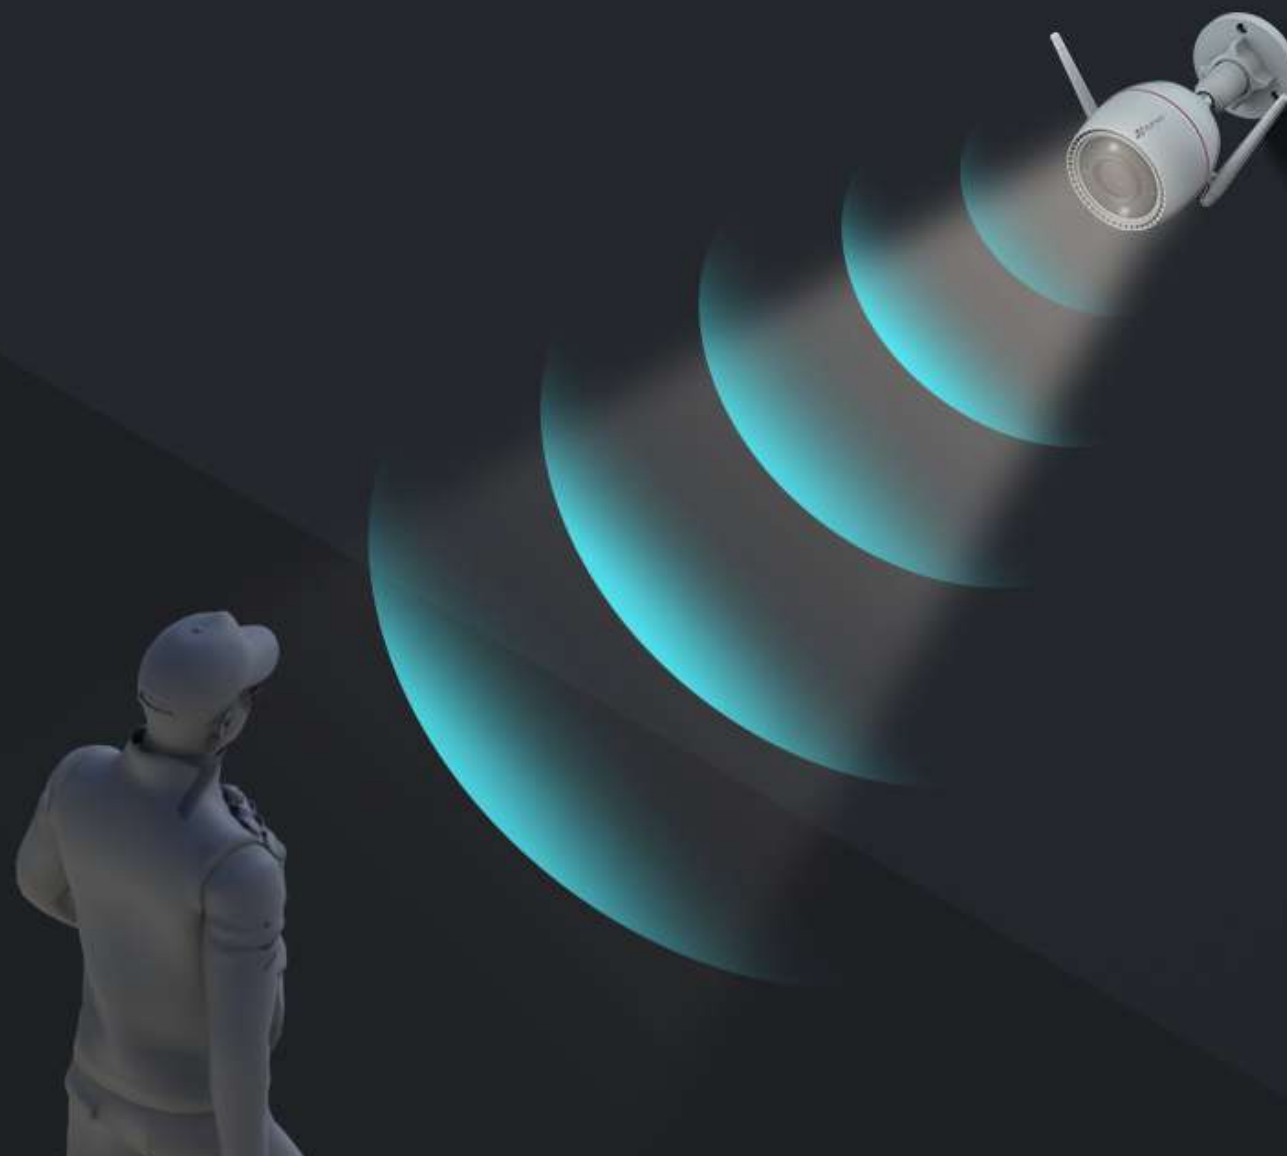

H3c **2K**

Telecamera Smart Home Wi-Fi

Pronta e affidabile in ogni momento cruciale

Ottima per qualità e funzionalità, la telecamera H3c 2K è stata progettata per garantire una protezione intelligente dell'ambiente domestico senza interruzioni 24 ore su 24, 7 giorni su 7. Funzionando come protezione esterna per la casa, la telecamera riprende video incredibilmente nitidi in 2K anche in visione notturna a colori ed è in grado di rilevare la presenza di persone e garantire una difesa attiva. Di dimensioni compatte e resistente alle intemperie, H3c 2K si rivela la telecamera di sicurezza ideale per la casa.

Algoritmi di intelligenza artificiale per gli avvisi importanti.

L'algoritmo di intelligenza artificiale integrato della telecamera aiuta a distinguere e rilevare in particolare le persone in movimento, in modo da ridurre gli avvisi non importanti dovuti alla caduta di foglie o al volo di insetti. Riceverai solo le notifiche che ti interessano.

Zona di rilevamento personalizzabile

FREE

Nessun canone di abbonamento

Una guardia vigile che lavora 24 ore su 24

La telecamera H3c 2K si integra con la tanto apprezzata funzione di difesa attiva di EZVIZ in modo da garantire una protezione aggiuntiva. Una volta rilevati degli intrusi, la telecamera avvia una sirena e attiva i due faretto⁴ lampeggianti come deterrente.

Integrazione intelligente, controllo vocale

È possibile integrare la telecamera H3c 2K con il sistema di domotica esistente. Attiva la visione in tempo reale pronunciando "Hey Google" o "Alexa" per verificare la situazione sul grande schermo.