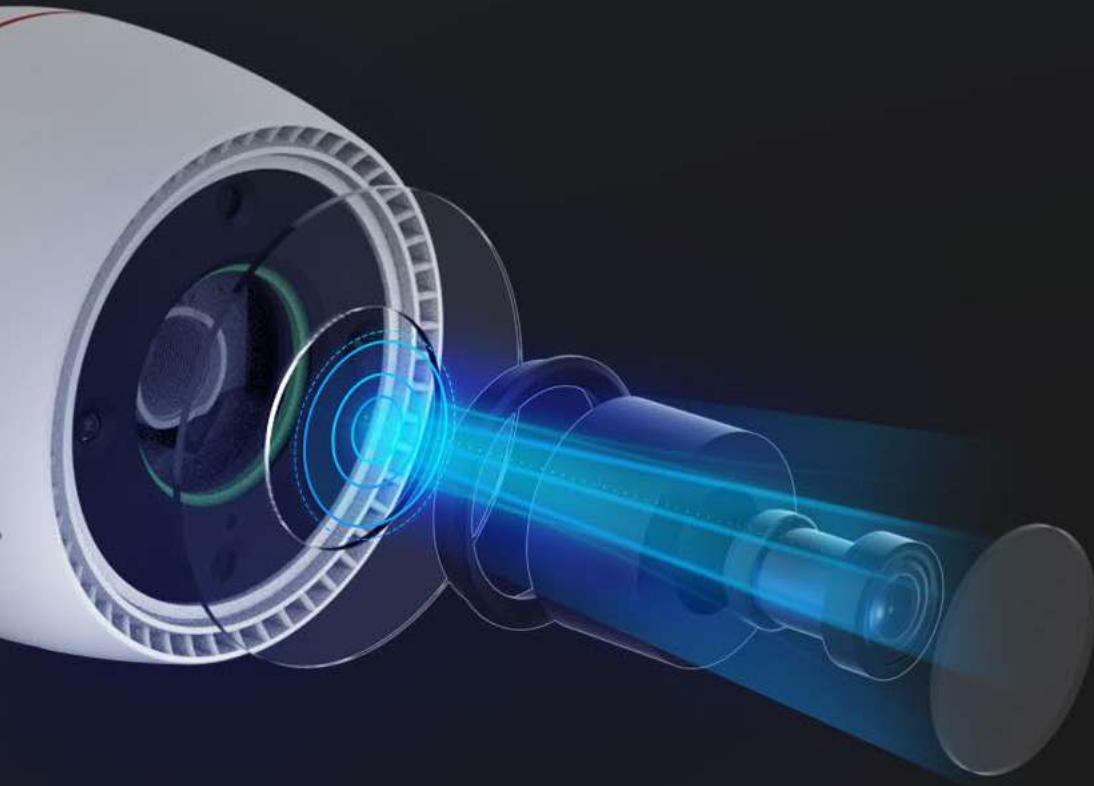

H3c **2K**

Telecamera Smart Home Wi-Fi

Pronta e affidabile in ogni momento cruciale

Ottima per qualità e funzionalità, la telecamera H3c 2K è stata progettata per garantire una protezione intelligente dell'ambiente domestico senza interruzioni 24 ore su 24, 7 giorni su 7. Funzionando come protezione esterna per la casa, la telecamera riprende video incredibilmente nitidi in 2K anche in visione notturna a colori ed è in grado di rilevare la presenza di persone e garantire una difesa attiva. Di dimensioni compatte e resistente alle intemperie, H3c 2K si rivela la telecamera di sicurezza ideale per la casa.

Risoluzione 2K nitida

Cattura ogni momento con la massima nitidezza

La telecamera H3c 2K garantisce un'acquisizione con risoluzione 2K ultra-nitida. Garantisce che non perderai un solo momento importante di ciò che avviene a casa.

Zona di rilevamento personalizzabile

FREE

Nessun canone di abbonamento

Una guardia vigile che lavora 24 ore su 24

La telecamera H3c 2K si integra con la tanto apprezzata funzione di difesa attiva di EZVIZ in modo da garantire una protezione aggiuntiva. Una volta rilevati degli intrusi, la telecamera avvia una sirena e attiva i due faretto⁴ lampeggianti come deterrente.

Integrazione intelligente, controllo vocale

È possibile integrare la telecamera H3c 2K con il sistema di domotica esistente. Attiva la visione in tempo reale pronunciando "Hey Google" o "Alexa" per verificare la situazione sul grande schermo.