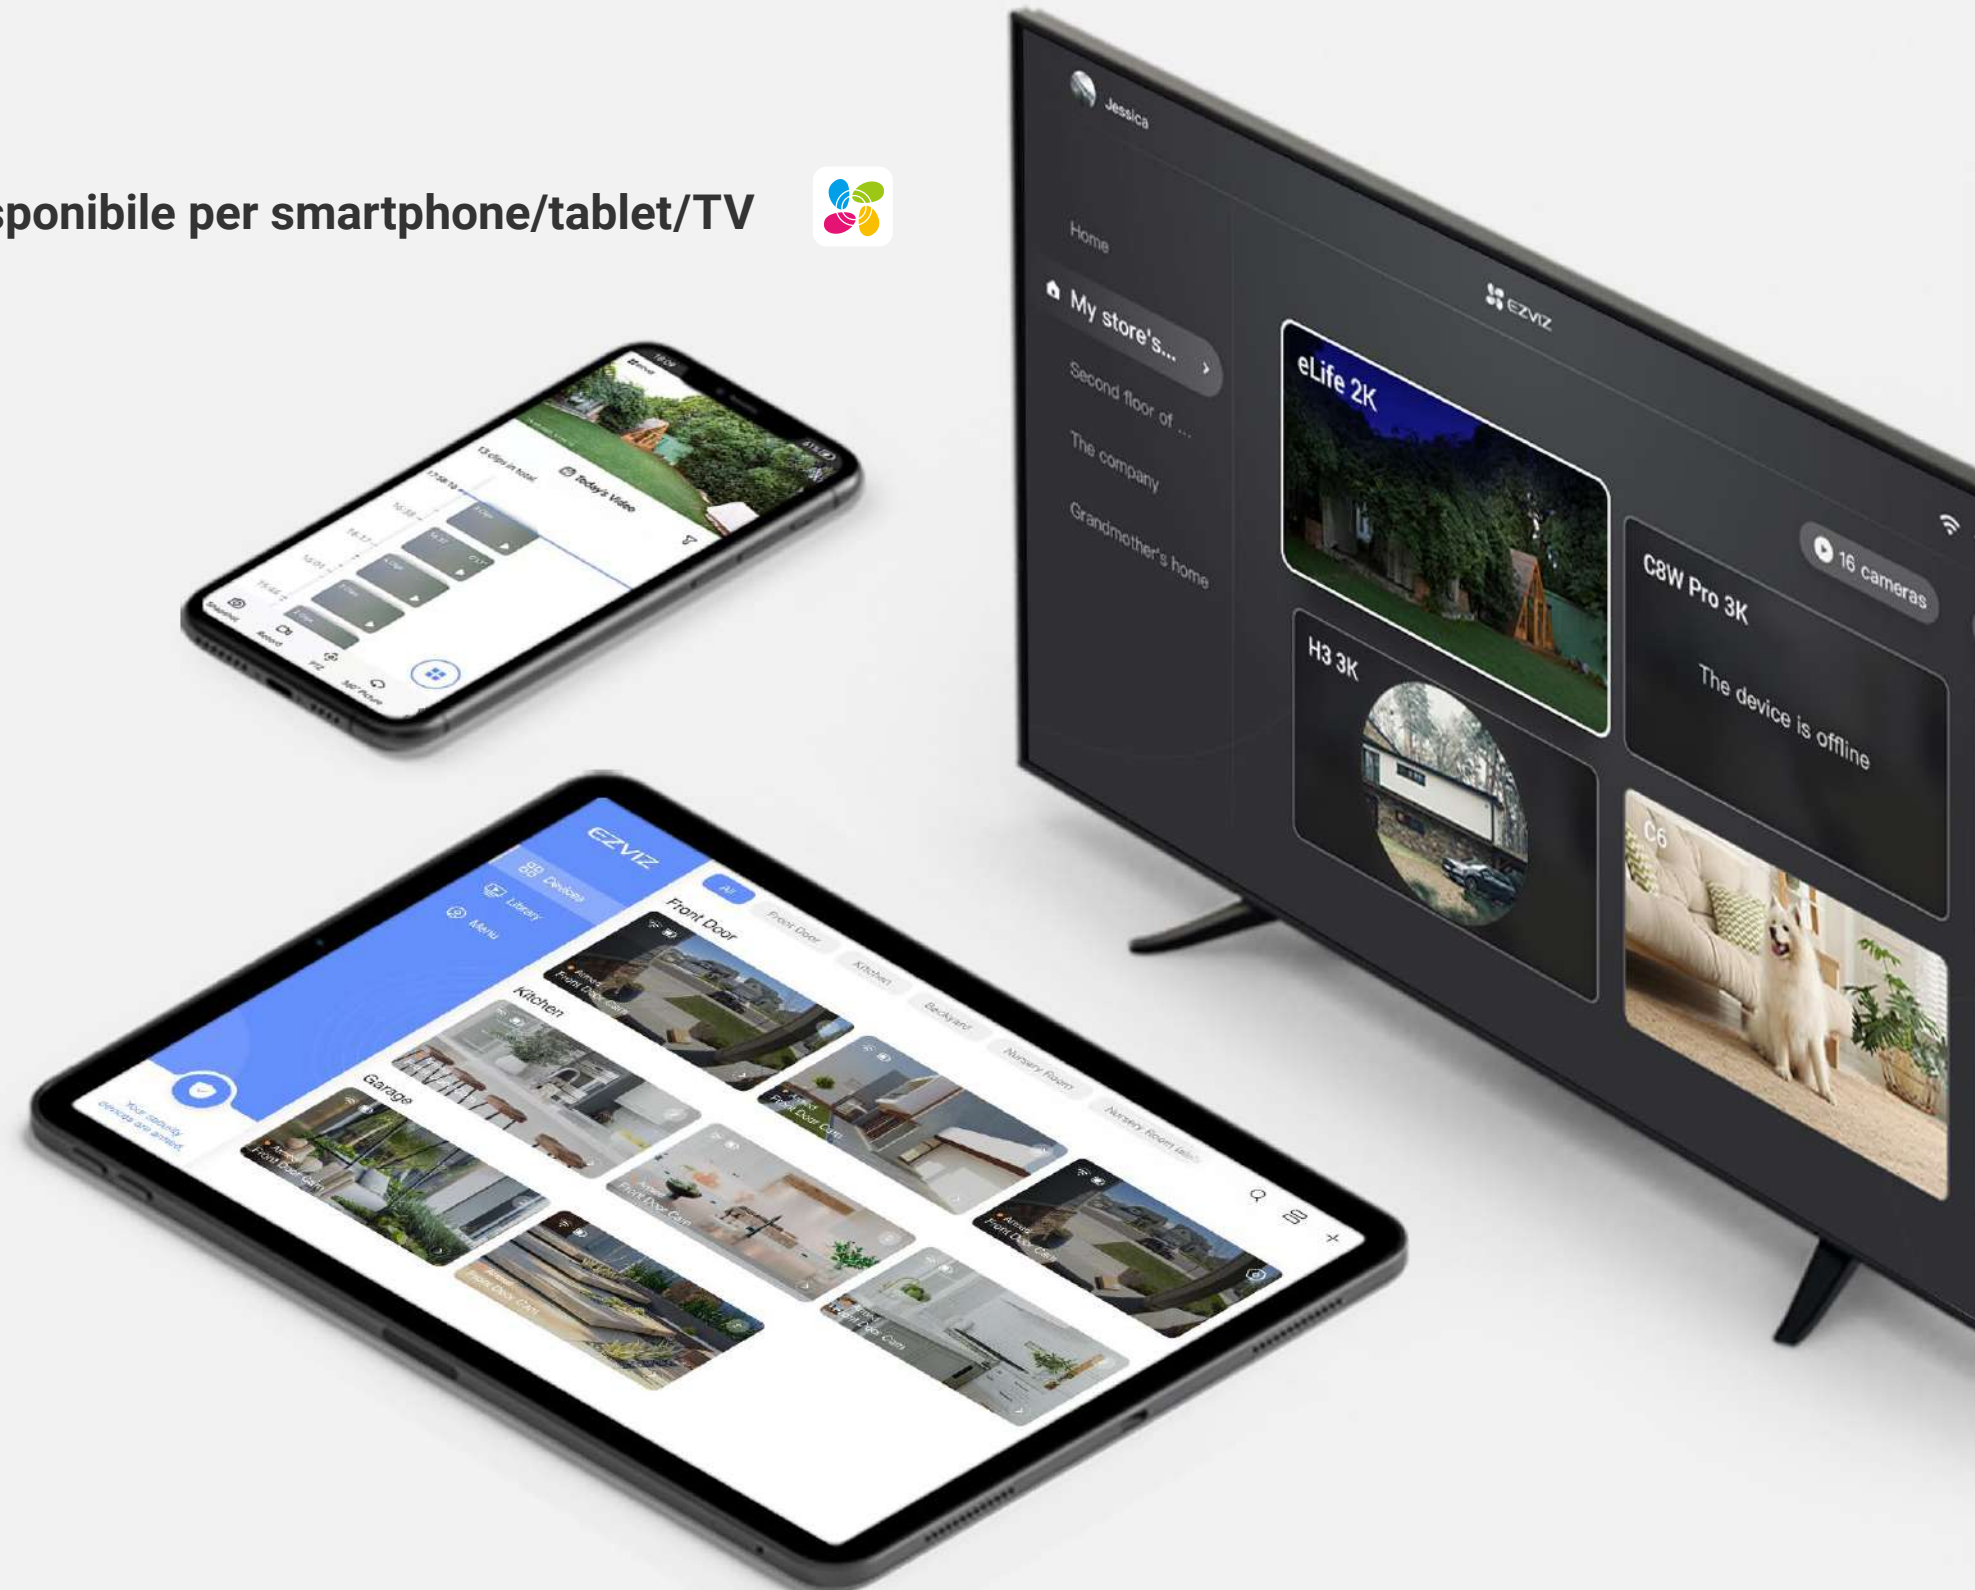

Un'app per fare tutto, ogni giorno

L'app EZVIZ ti tiene in collegamento con la tua casa, anche quando sei lontano.

- Avvisi istantanei
- Zona di rilevamento
- Telecomando
- Cronologia video
- Visualizzazione live con zoom 8x
- Casa collegata

Le immagini dell'interfaccia dell'app EZVIZ sono fornite a solo scopo illustrativo

Disponibile per smartphone/tablet/TV

1 La scheda di archiviazione locale deve essere acquistata separatamente.

2 Il servizio di archiviazione su Cloud è disponibile solo in alcuni mercati. Si consiglia di verificare la compatibilità del prodotto prima dell'acquisto.

3 L'Assistente Google non è disponibile in alcune lingue e in alcuni Paesi

4 I faretto non lampeggiano quando è attiva la modalità visione notturna a colori.

5 Dati ricavati dai risultati dei test di laboratorio EZVIZ condotti in condizioni di utilizzo normale. L'efficacia della compressione video può variare in base alla frequenza e alla complessità delle attività registrate e ad altri fattori ambientali.

6 Gli utenti possono tracciare dei rettangoli per creare un massimo di 4 aree riservate.