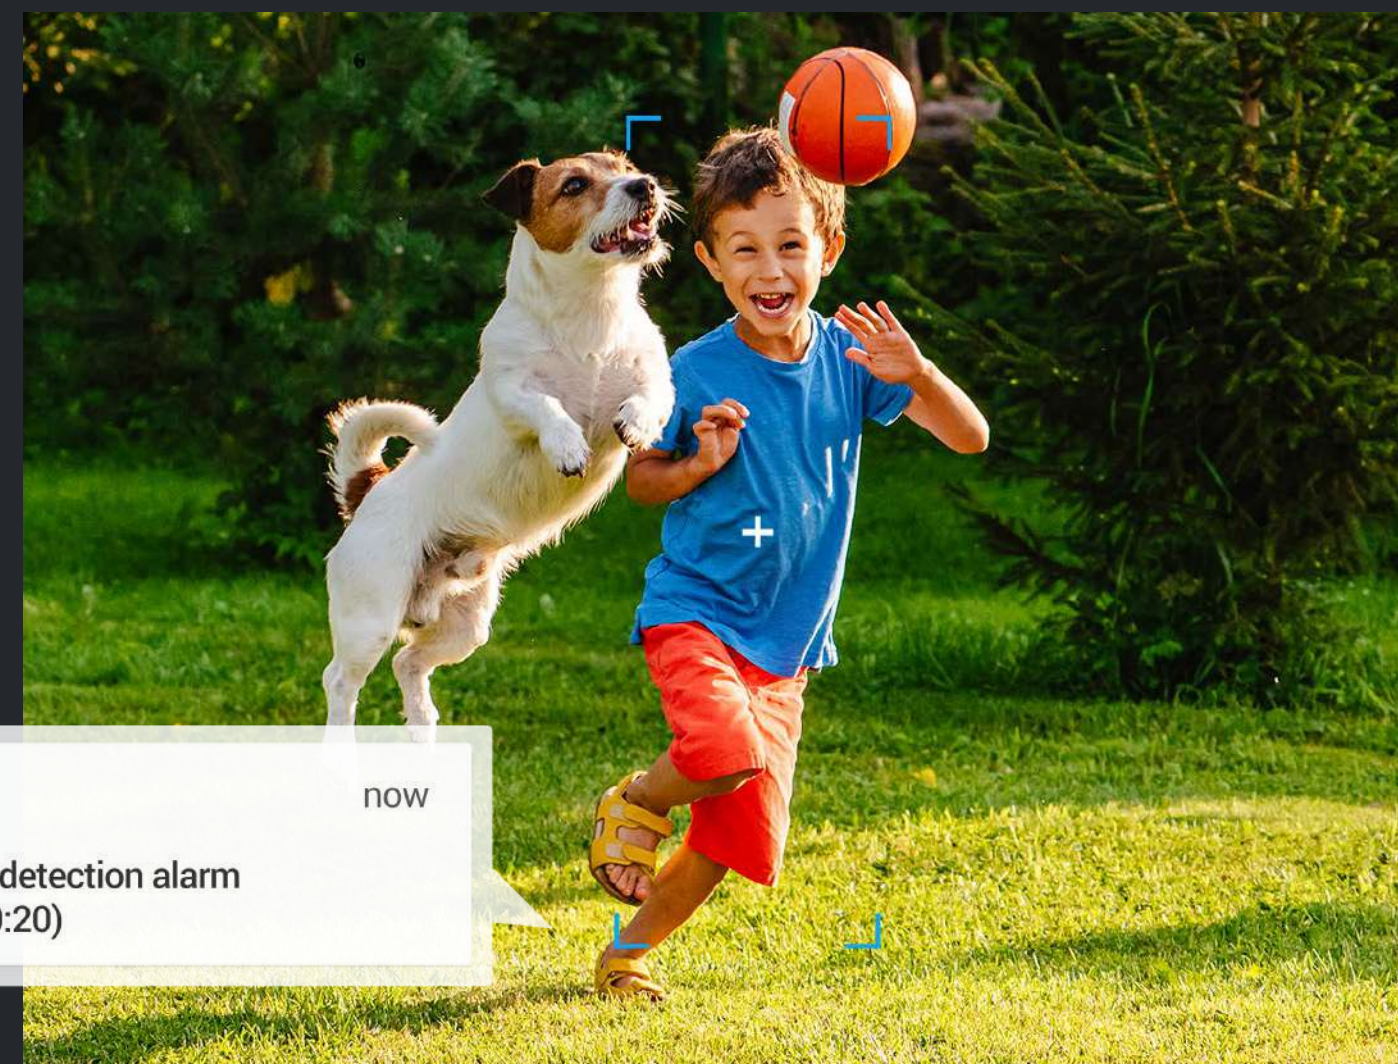

Visualizzazione a colori, anche di notte.

Non sei soddisfatto delle immagini in bianco e nero sfuocate o sovraesposte riprese di notte? La telecamera H3c 2K semplifica la protezione notturna grazie a riprese dettagliate e a colori. Oltre a una visione notturna a infrarossi piuttosto nitida, la telecamera è in grado di illuminare l'ambiente grazie a due faretto integrati che consentono le riprese a colori in notturna.

Comunicare non è mai stato così semplice

Sfrutta l'audio bidirezionale semplicemente utilizzando lo smartphone. Oppure, è possibile preregistrare un messaggio vocale di 10 secondi che verrà automaticamente riprodotto quando la telecamera rileva delle persone in movimento.

Algoritmi di intelligenza artificiale per gli avvisi importanti.

L'algoritmo di intelligenza artificiale integrato della telecamera aiuta a distinguere e rilevare in particolare le persone in movimento, in modo da ridurre gli avvisi non importanti dovuti alla caduta di foglie o al volo di insetti. Riceverai solo le notifiche che ti interessano.

Zona di rilevamento personalizzabile

FREE

Nessun canone di abbonamento

Una guardia vigile che lavora 24 ore su 24

La telecamera H3c 2K si integra con la tanto apprezzata funzione di difesa attiva di EZVIZ in modo da garantire una protezione aggiuntiva. Una volta rilevati degli intrusi, la telecamera avvia una sirena e attiva i due faretto⁴ lampeggianti come deterrente.