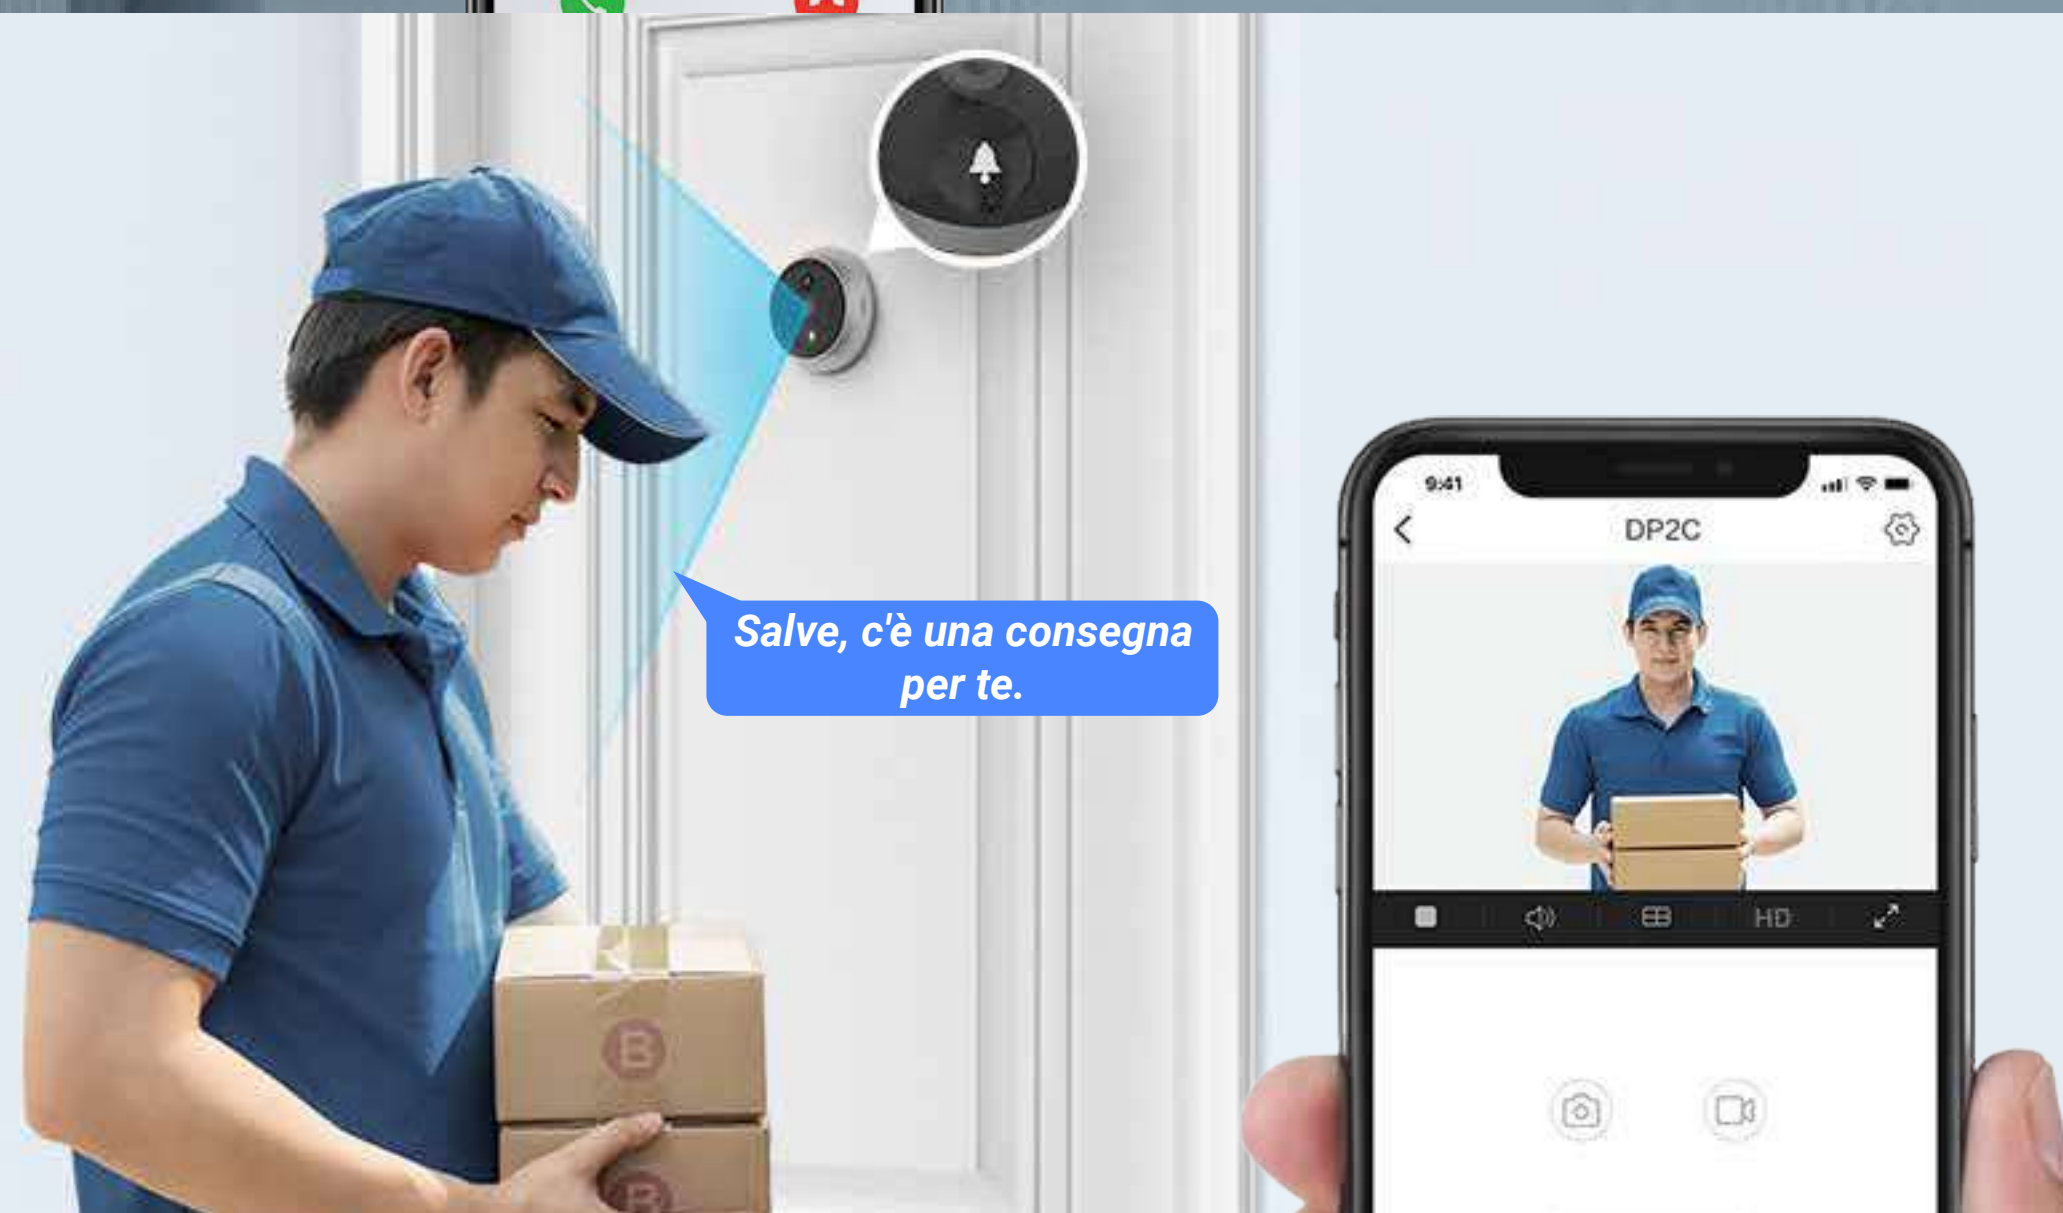

DP2C

Campanello con spioncino senza fili

Goditi la massima sicurezza e visibilità
sempre e ovunque.

Il dispositivo DP2C due in uno è uno spioncino con telecamera e campanello dotato di un'elegante e moderna struttura, oltre a numerose funzioni che garantiscono la massima sicurezza per il controllo della porta di ingresso. Il sistema ti permetterà di usufruire di immagini nitide e funzioni smart, quali la possibilità di parlare con i visitatori tramite il monitor interno a colori. Inoltre, l'utilizzo dell'app EZVIZ permetterà di ricevere sul cellulare avvisi di eventuali attività sospette che si verificano in prossimità dell'ingresso di casa.

DP2C è in grado di registrare tutte le attività che si svolgono in prossimità della porta d'ingresso in risoluzione FHD, permettendone la visualizzazione in tempo reale sia dall'app EZVIZ sia dallo schermo a colori interno. L'ampio schermo da 4,3" si rivela particolarmente utile per bambini e anziani, che avranno la possibilità di individuare le persone all'esterno in modo semplice e chiaro.

Schermo a colori da 4,3"

Il sistema è dotato di suoneria e permette di vedere chi ha bussato alla porta.

Quando un visitatore preme il pulsante del campanello, udirai una piacevole suoneria prodotta dal segnalatore acustico integrato nell'unità DP2C e riceverai una videochiamata in tempo reale sul cellulare. In questo modo, saprai come rispondere ancora prima di aver aperto la porta.

Rilevamento intelligente con avvisi in tempo reale.

Ti preoccupa la sicurezza della tua casa quando sei assente? Il sistema DP2C garantisce la ricezione tempestiva di avvisi sul cellulare di tutti i visitatori che si presentano all'ingresso, grazie al sistema di rilevamento dei movimenti PIR.