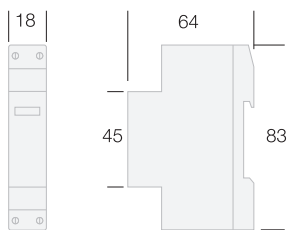

# suoneria da interno su guida din

RING BELL DIN GUIDE

50-60 Hz  
Contenitore modulare in guida DIN  
Uso intermittente

50-60 Hz  
Modular case in Din rail  
Discontinuous use

Le suonerie in guida DIN ad uso intermittente garantiscono ottime prestazioni acustiche lasciando inalterata nel tempo, la qualità del suono

The discontinuous use ring bell din guide have a good acoustic performance and a good sound quality through the time

CODICE	TENSIONE	FREQUENZA	LIVELLO RUMORE	PESO
CODE	VOLTAGE	FREQUENCY	NOISE LEVEL	WEIGHT
	Vac	Hz	dB	gr
<b>SU012DI</b>	12	50 - 60	85/90	60
<b>SU230DI</b>	230	50 - 60	85/90	60